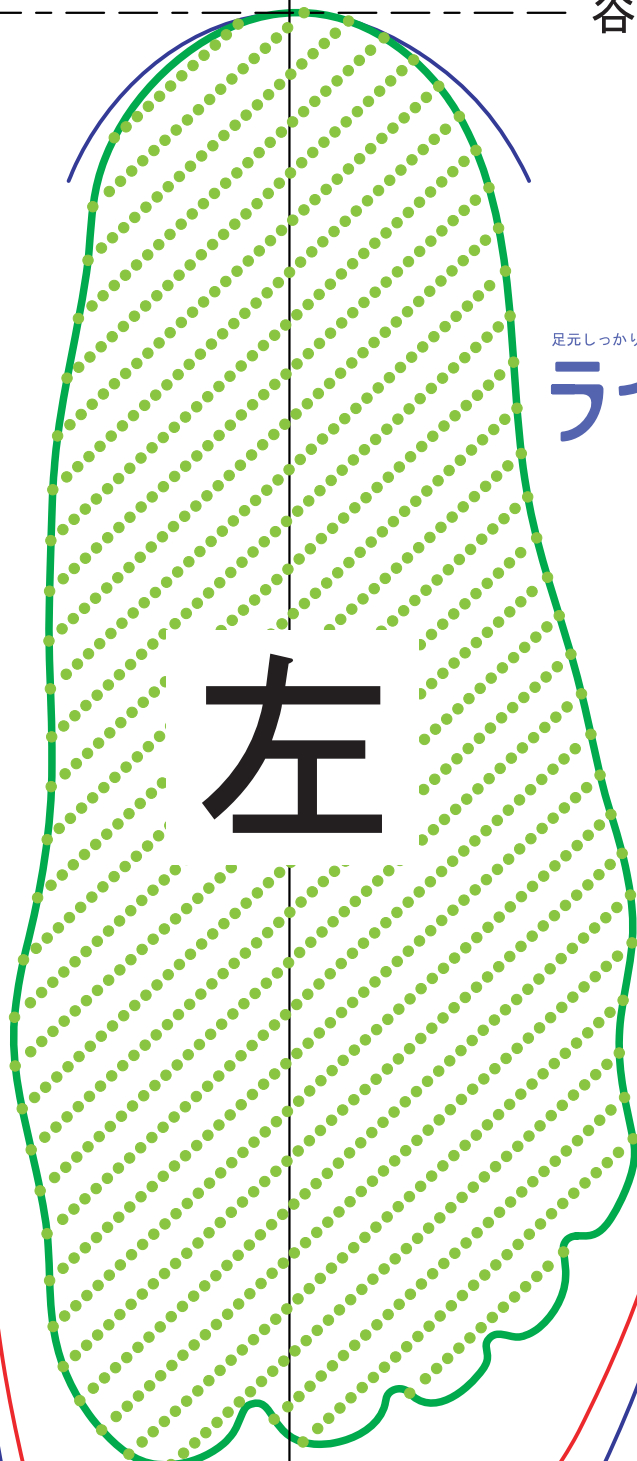

谷折り

谷折り

足元しっかり、ヘルスサポートシューズ

# ライフウォーカー

左

あなたに適した  
ライフウォーカーの  
クツのサイズは・・・

22cm

23cm

24cm

25cm

26cm

27cm

21.5cm

22.5cm

23.5cm

24.5cm

25.5cm

26.5cm